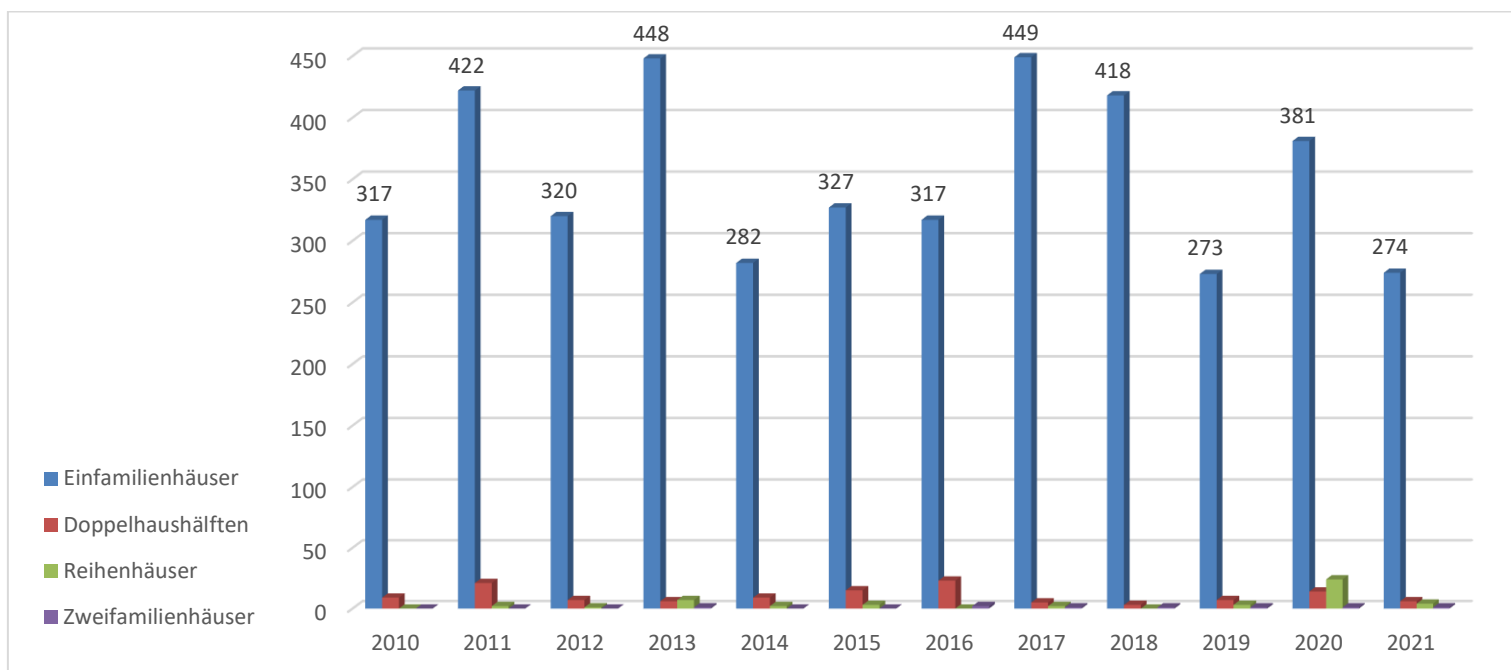

Anzahl der verkauften, unbebauten Gewerbegrundstücke im Kreis RD-ECK erschließungsbeitragsfrei, 2010 - 2021

Anzahl der verkauften, unbebauten Grundstücke für Wohnbebauung im Kreis RD-ECK erschließungsbeitragsfrei, 2010 - 2021

Jahr	2010	2011	2012	2013	2014	2015	2016	2017	2018	2019	2020	2021
Einfamilienhäuser	317	422	320	448	282	327	317	449	418	273	381	274
Doppelhaushälften	9	21	7	6	9	15	23	5	3	7	14	6
Reihenhäuser	0	2	1	7	2	3	0	2	0	3	24	4
Zweifamilienhäuser	0	0	0	1	0	0	2	1	1	1	1	1