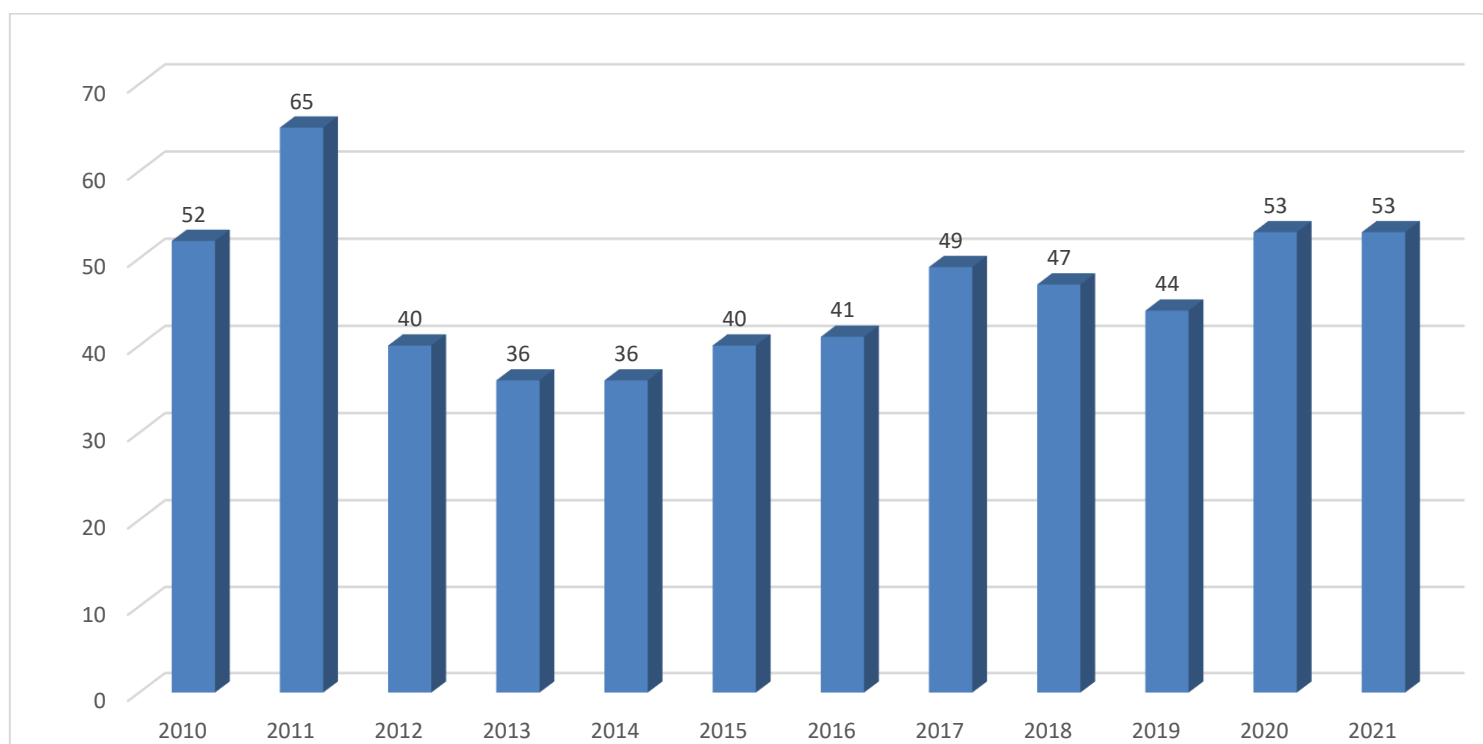

Anzahl der verkauften, unbebauten Gewerbegrundstücke im Kreis RD-ECK erschließungsbeitragsfrei, 2010 - 2021

Anzahl der verkauften, unbebauten Grundstücke für Wohnbebauung im Kreis RD-ECK erschließungsbeitragsfrei, 2010 - 2021

Jahr	2010	2011	2012	2013	2014	2015	2016	2017	2018	2019	2020	2021
Einfamilienhäuser	317	422	320	448	282	327	317	449	418	273	381	274
Doppelhaushälften	9	21	7	6	9	15	23	5	3	7	14	6
Reihenhäuser	0	2	1	7	2	3	0	2	0	3	24	4
Zweifamilienhäuser	0	0	0	1	0	0	2	1	1	1	1	1