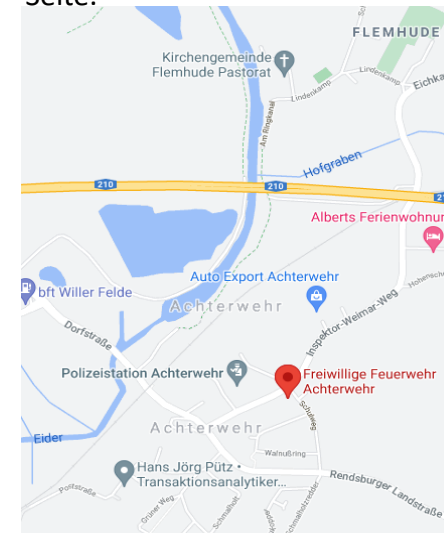

Jeden **3. Montag** im Monat:

Achterwehr Feuerwehrhaus Inspektor- Weimar- Weg 20 24239 Achterwehr

[Ab Oktober 2021 wechselnder Standort mit St. Moritzkapelle!](#)

Anfahrt

Über Dorfstraße rechts bzw. links in den Inspektor- Weimar- Weg. Dort auf der rechten Seite im Feuerwehrhaus.

Von Flemhude kommend auf der linken Seite.

Jeden **3. Montag** im Monat:

St Moritz Kapelle Dörpstraat 19 24239 Achterwehr

Ab Oktober 2021 wechselnder Standort mit Achterwehr!

Anfahrt

Über Rendsburger Landstraße von Achterwehr kommend hinter Am Griesenbötel rechts in die Dörpstraat.

Von Kiel kommend hinter Landgasthof Griesenbötel links abbiegen, dort bis zur Kapelle rechts.