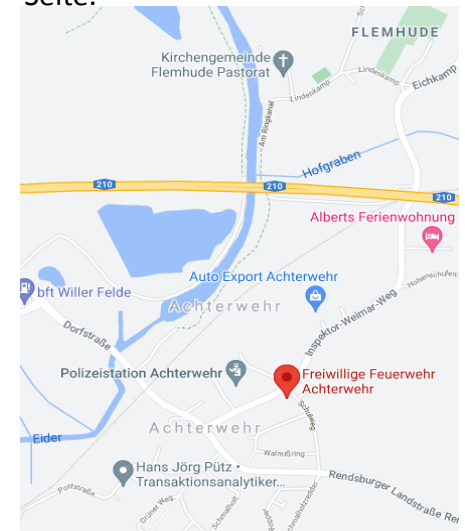

## Achterwehr, Feuerwehrhaus Inspektor- Weimar- Weg 20 24239 Achterwehr

[Ab Oktober 2021 wechselnder Standort mit St. Moritzkapelle!](#)

### Anfahrt

Über Dorfstraße rechts bzw. links in den Inspektor- Weimar- Weg. Dort auf der rechten Seite im Feuerwehrhaus.

Von Flemhude kommend auf der linken Seite.

Jeden **2. Dienstag** im Monat:

# St Moritz Kapelle Dörpstraat 19 24239 Achterwehr, Ortsteil Schönwohld

Ab Oktober 2021 wechselnder Standort mit Achterwehr!

## Anfahrt

Über Rendsburger Landstraße von Achterwehr kommend hinter Am Griesenbötel rechts in die Dörpstraat.

Von Kiel kommend hinter Landgasthof Griesenbötel links abbiegen, dort bis zur Kapelle rechts.