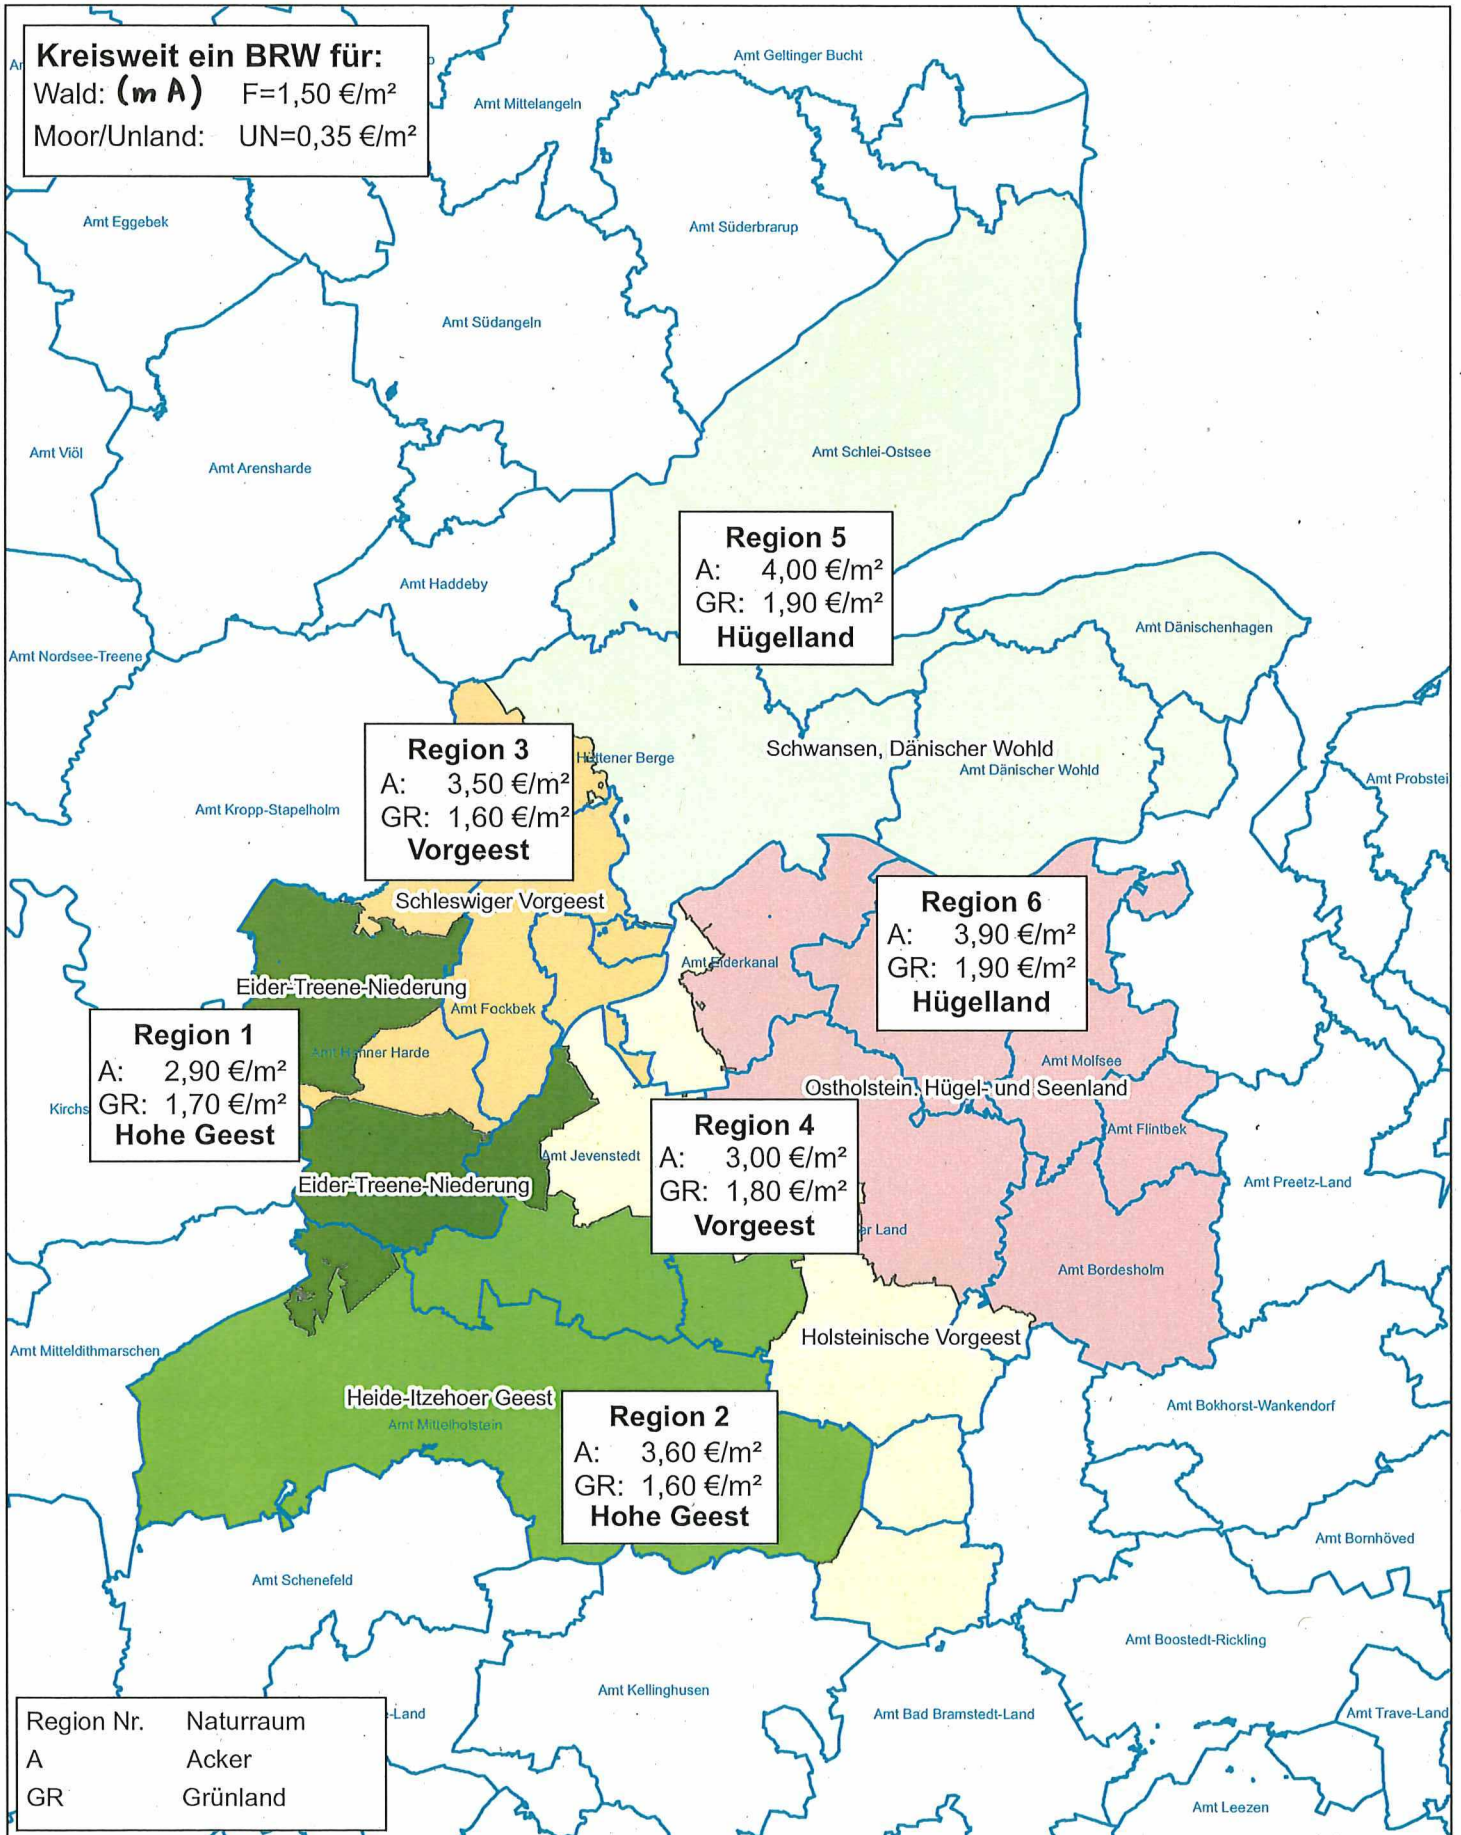

# BRW für landwirtschaftliche Flächen zum 01.01.2024

## Gutachterausschuss für Grundstückswerte im Kreis Rendsburg-Eckernförde

Gemeinde	Ortsteil	BRW-Nr.(Zone)	Richtgröße m <sup>2</sup>	Nutzung	Art	Aufwuchs	Bauweise	Maß der baul. Nutzung	Wertev. GFZ	Tiefe	Verfahrensart	Sanierungszusatz	BRW 01.01.2024 € / m <sup>2</sup>	Bemerkungen
Kreis RD-ECK	Rendsburg-Eckernförde	586		LF	UN								0,35 €	für alle Flächen
Kreis RD-ECK	Rendsburg-Eckernförde	585		LF	F	mA							1,50 €	für alle Flächen, mit Aufwuchs
Hohe Geest -	Eider-Treene-Niederung	559	Region 1	LF	GR								1,70 €	für Flächen > 1 ha
Hohe Geest -	Eider-Treene-Niederung	563	Region 1	LF	A								2,90 €	für Flächen > 1 ha
Hohe Geest -	Heide-Itzehoer-Geest	560	Region 2	LF	GR								1,60 €	für Flächen > 1 ha
Hohe Geest -	Heide-Itzehoer-Geest	557	Region 2	LF	A								3,60 €	für Flächen > 1 ha
Vorgeest -	Schleswiger Vorgeest	572	Region 3	LF	GR								1,60 €	für Flächen > 1 ha
Vorgeest -	Schleswiger Vorgeest	574	Region 3	LF	A								3,50 €	für Flächen > 1 ha
Vorgeest -	Holsteinische Vorgeest	571	Region 4	LF	GR								1,80 €	für Flächen > 1 ha
Vorgeest -	Holsteinische Vorgeest	573	Region 4	LF	A								3,00 €	für Flächen > 1 ha
Hügelland -	Schwansen, Dänischer Wohld	582	Region 5	LF	GR								1,90 €	für Flächen > 1 ha
Hügelland -	Schwansen, Dänischer Wohld	584	Region 5	LF	A								4,00 €	für Flächen > 1 ha
Hügelland -	Ostholstein. Hügel- und Seenland	581	Region 6	LF	GR								1,90 €	für Flächen > 1 ha
Hügelland -	Ostholstein. Hügel- und Seenland	583	Region 6	LF	A								3,90 €	für Flächen > 1 ha