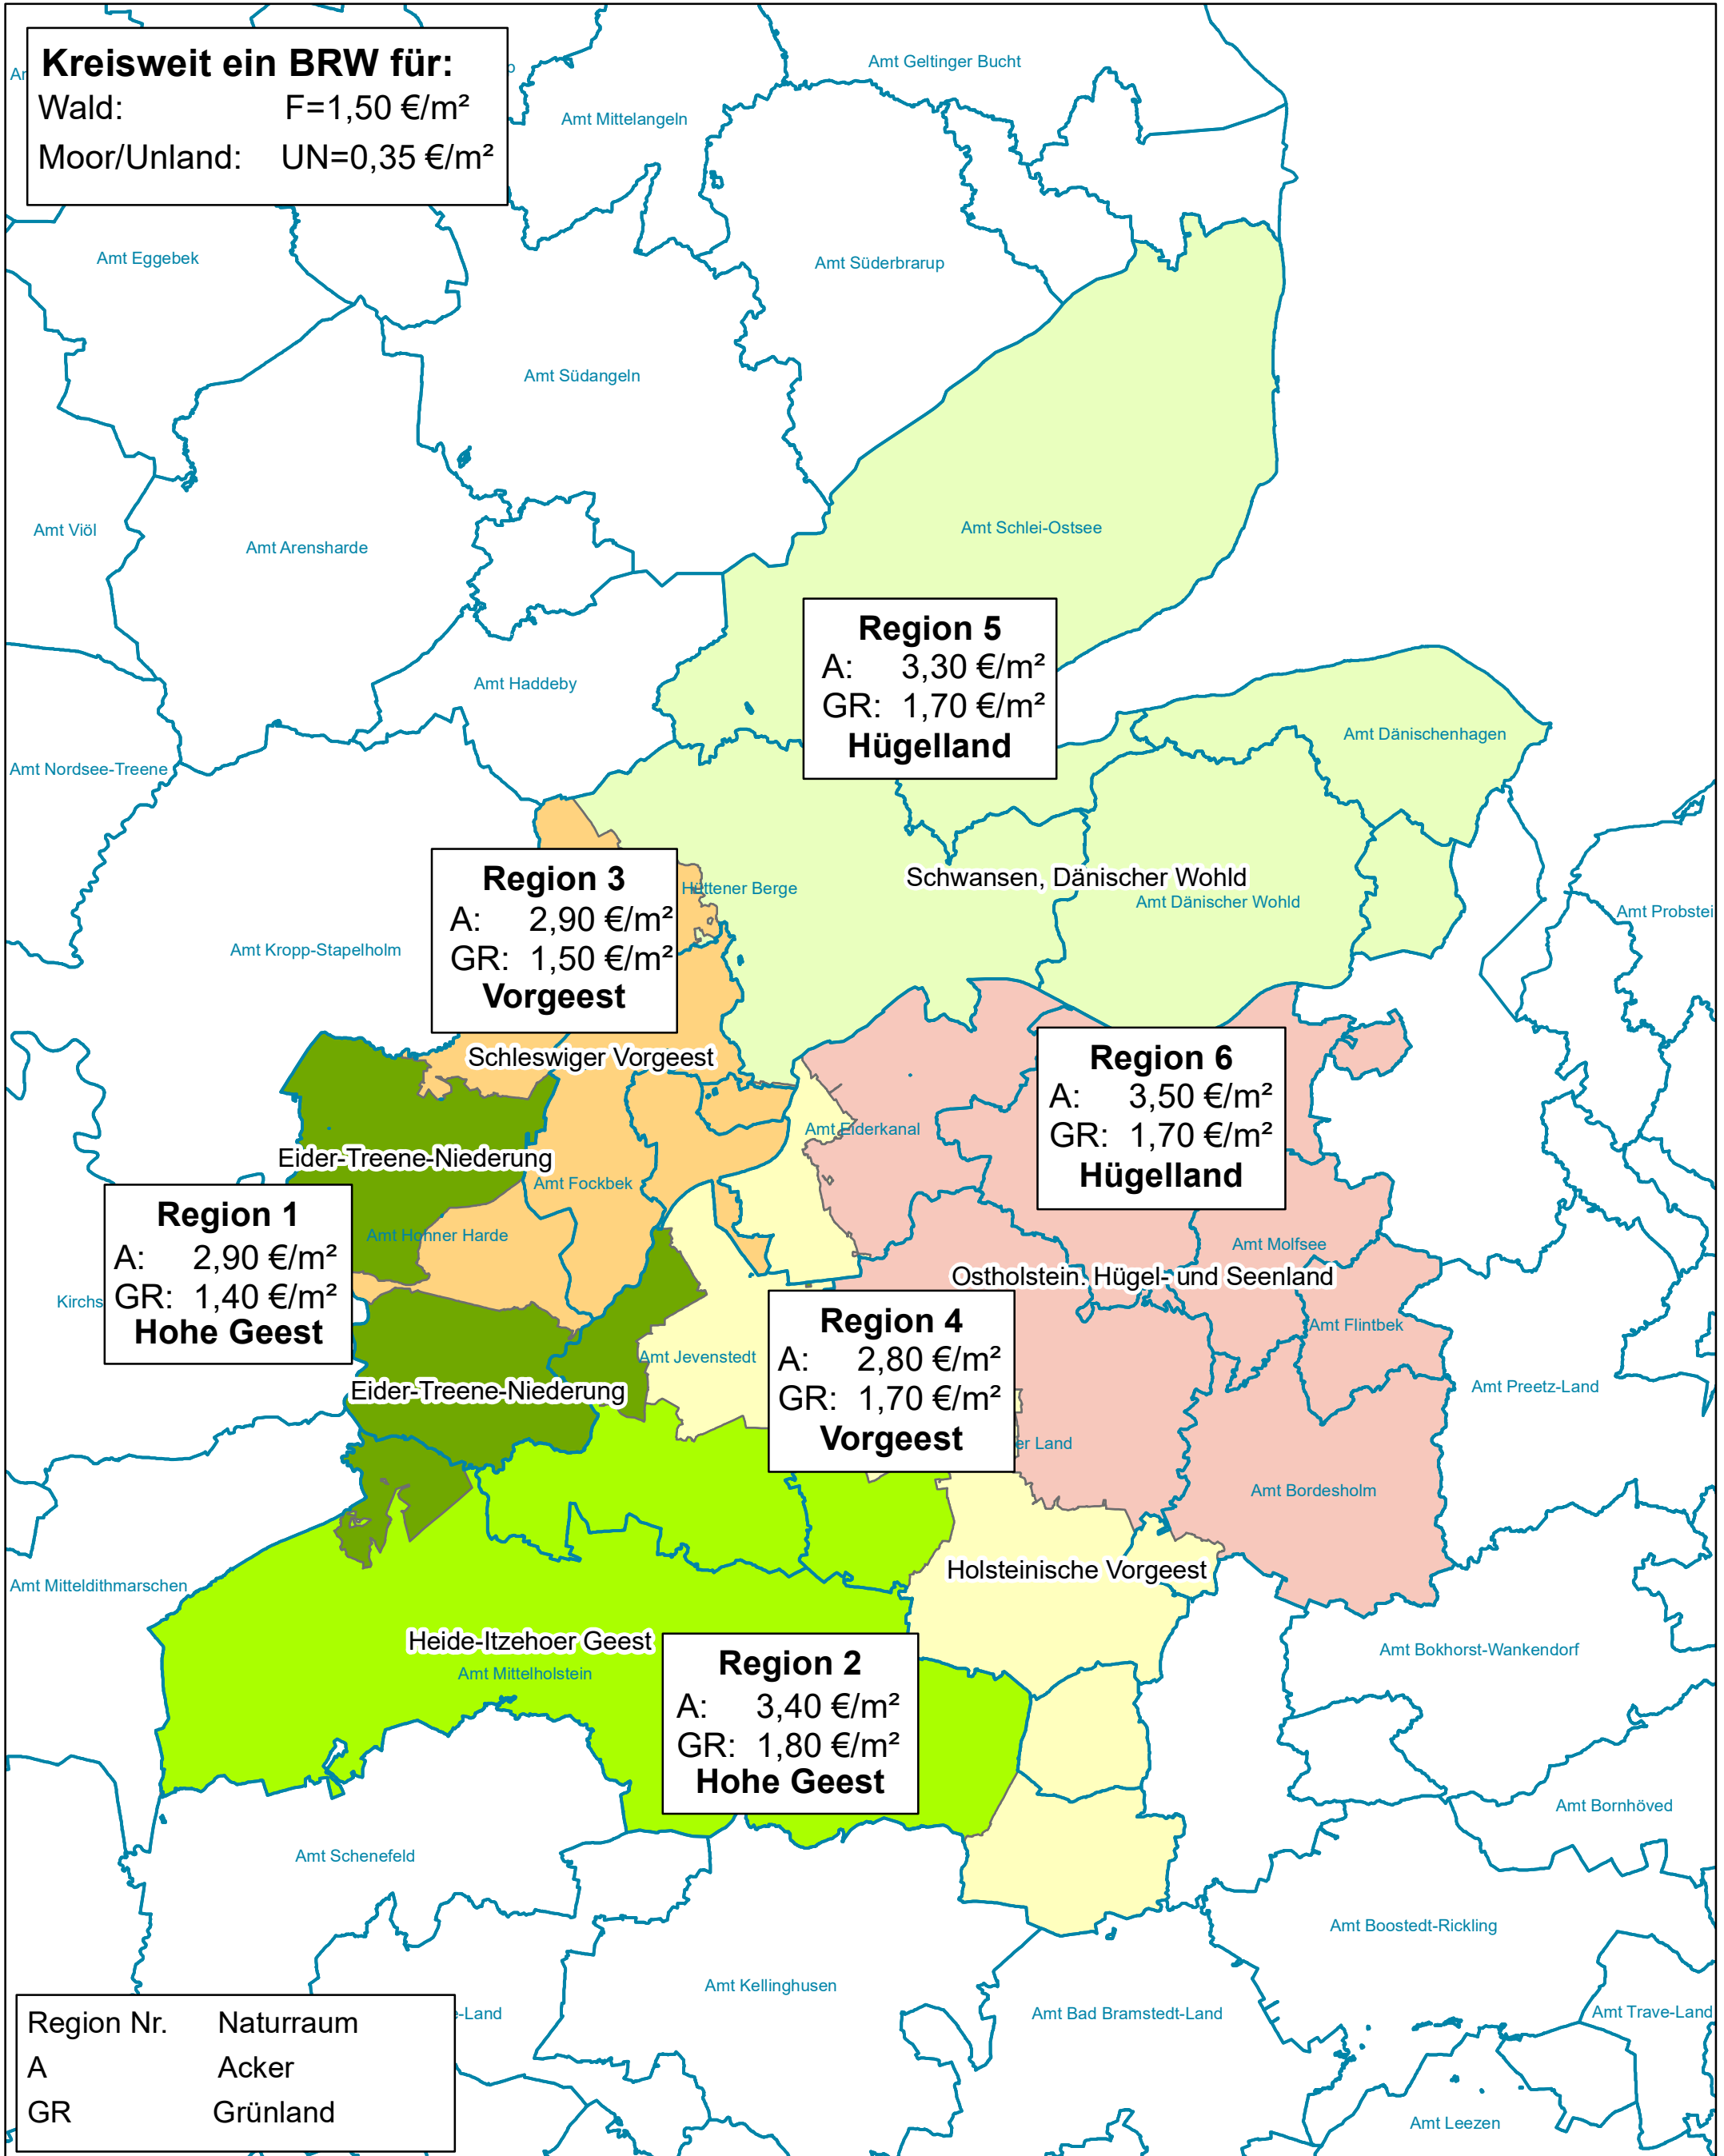

# BRW für landwirtschaftliche Flächen zum 31.12.2021

## Gutachterausschuss für Grundstückswerte im Kreis Rendsburg-Eckernförde

Bodenrichtwerte beziehen sich, wenn nicht anders angegeben, auf durchschnittliche Lagewerte

Gemeinde	Ortsteil	BRW-Nr.(Zone)	Richtgröße m <sup>2</sup>	Nutzung	Art	Lagen	BRW 31.12.2021	Bemerkungen
Hohe Geest -	Eider-Treene-Niederung	559	Region 1	LF	GR	Kreis	1,40 €	für Flächen > 1 ha
Hohe Geest -	Eider-Treene-Niederung	563	Region 1	LF	A	Kreis	2,90 €	für Flächen > 1 ha
Hohe Geest -	Heide-Itzehoe-Geest	560	Region 2	LF	GR	Kreis	1,80 €	für Flächen > 1 ha
Hohe Geest -	Heide-Itzehoe-Geest	557	Region 2	LF	A	Kreis	3,40 €	für Flächen > 1 ha
Hügelland -	Ostholstein. Hügel- und Seenland	581	Region 6	LF	GR	Kreis	1,70 €	für Flächen > 1 ha
Hügelland -	Ostholstein. Hügel- und Seenland	583	Region 6	LF	A	Kreis	3,50 €	für Flächen > 1 ha
Hügelland -	Schwansen, Dänischer Wohld	582	Region 5	LF	GR	Kreis	1,70 €	für Flächen > 1 ha
Hügelland -	Schwansen, Dänischer Wohld	584	Region 5	LF	A	Kreis	3,30 €	für Flächen > 1 ha
Kreis RD-ECK	Rendsburg-Eckernförde	586		LF	UN	Kreis	0,35 €	für alle Flächen
Kreis RD-ECK	Rendsburg-Eckernförde	585		LF	F	Kreis	1,50 €	für alle Flächen, mit Aufwuchs
Vorgeest -	Holsteinische Vorgeest	571	Region 4	LF	GR	Kreis	1,70 €	für Flächen > 1 ha
Vorgeest -	Holsteinische Vorgeest	573	Region 4	LF	A	Kreis	2,80 €	für Flächen > 1 ha
Vorgeest -	Schleswiger Vorgeest	572	Region 3	LF	GR	Kreis	1,50 €	für Flächen > 1 ha
Vorgeest -	Schleswiger Vorgeest	574	Region 3	LF	A	Kreis	2,90 €	für Flächen > 1 ha