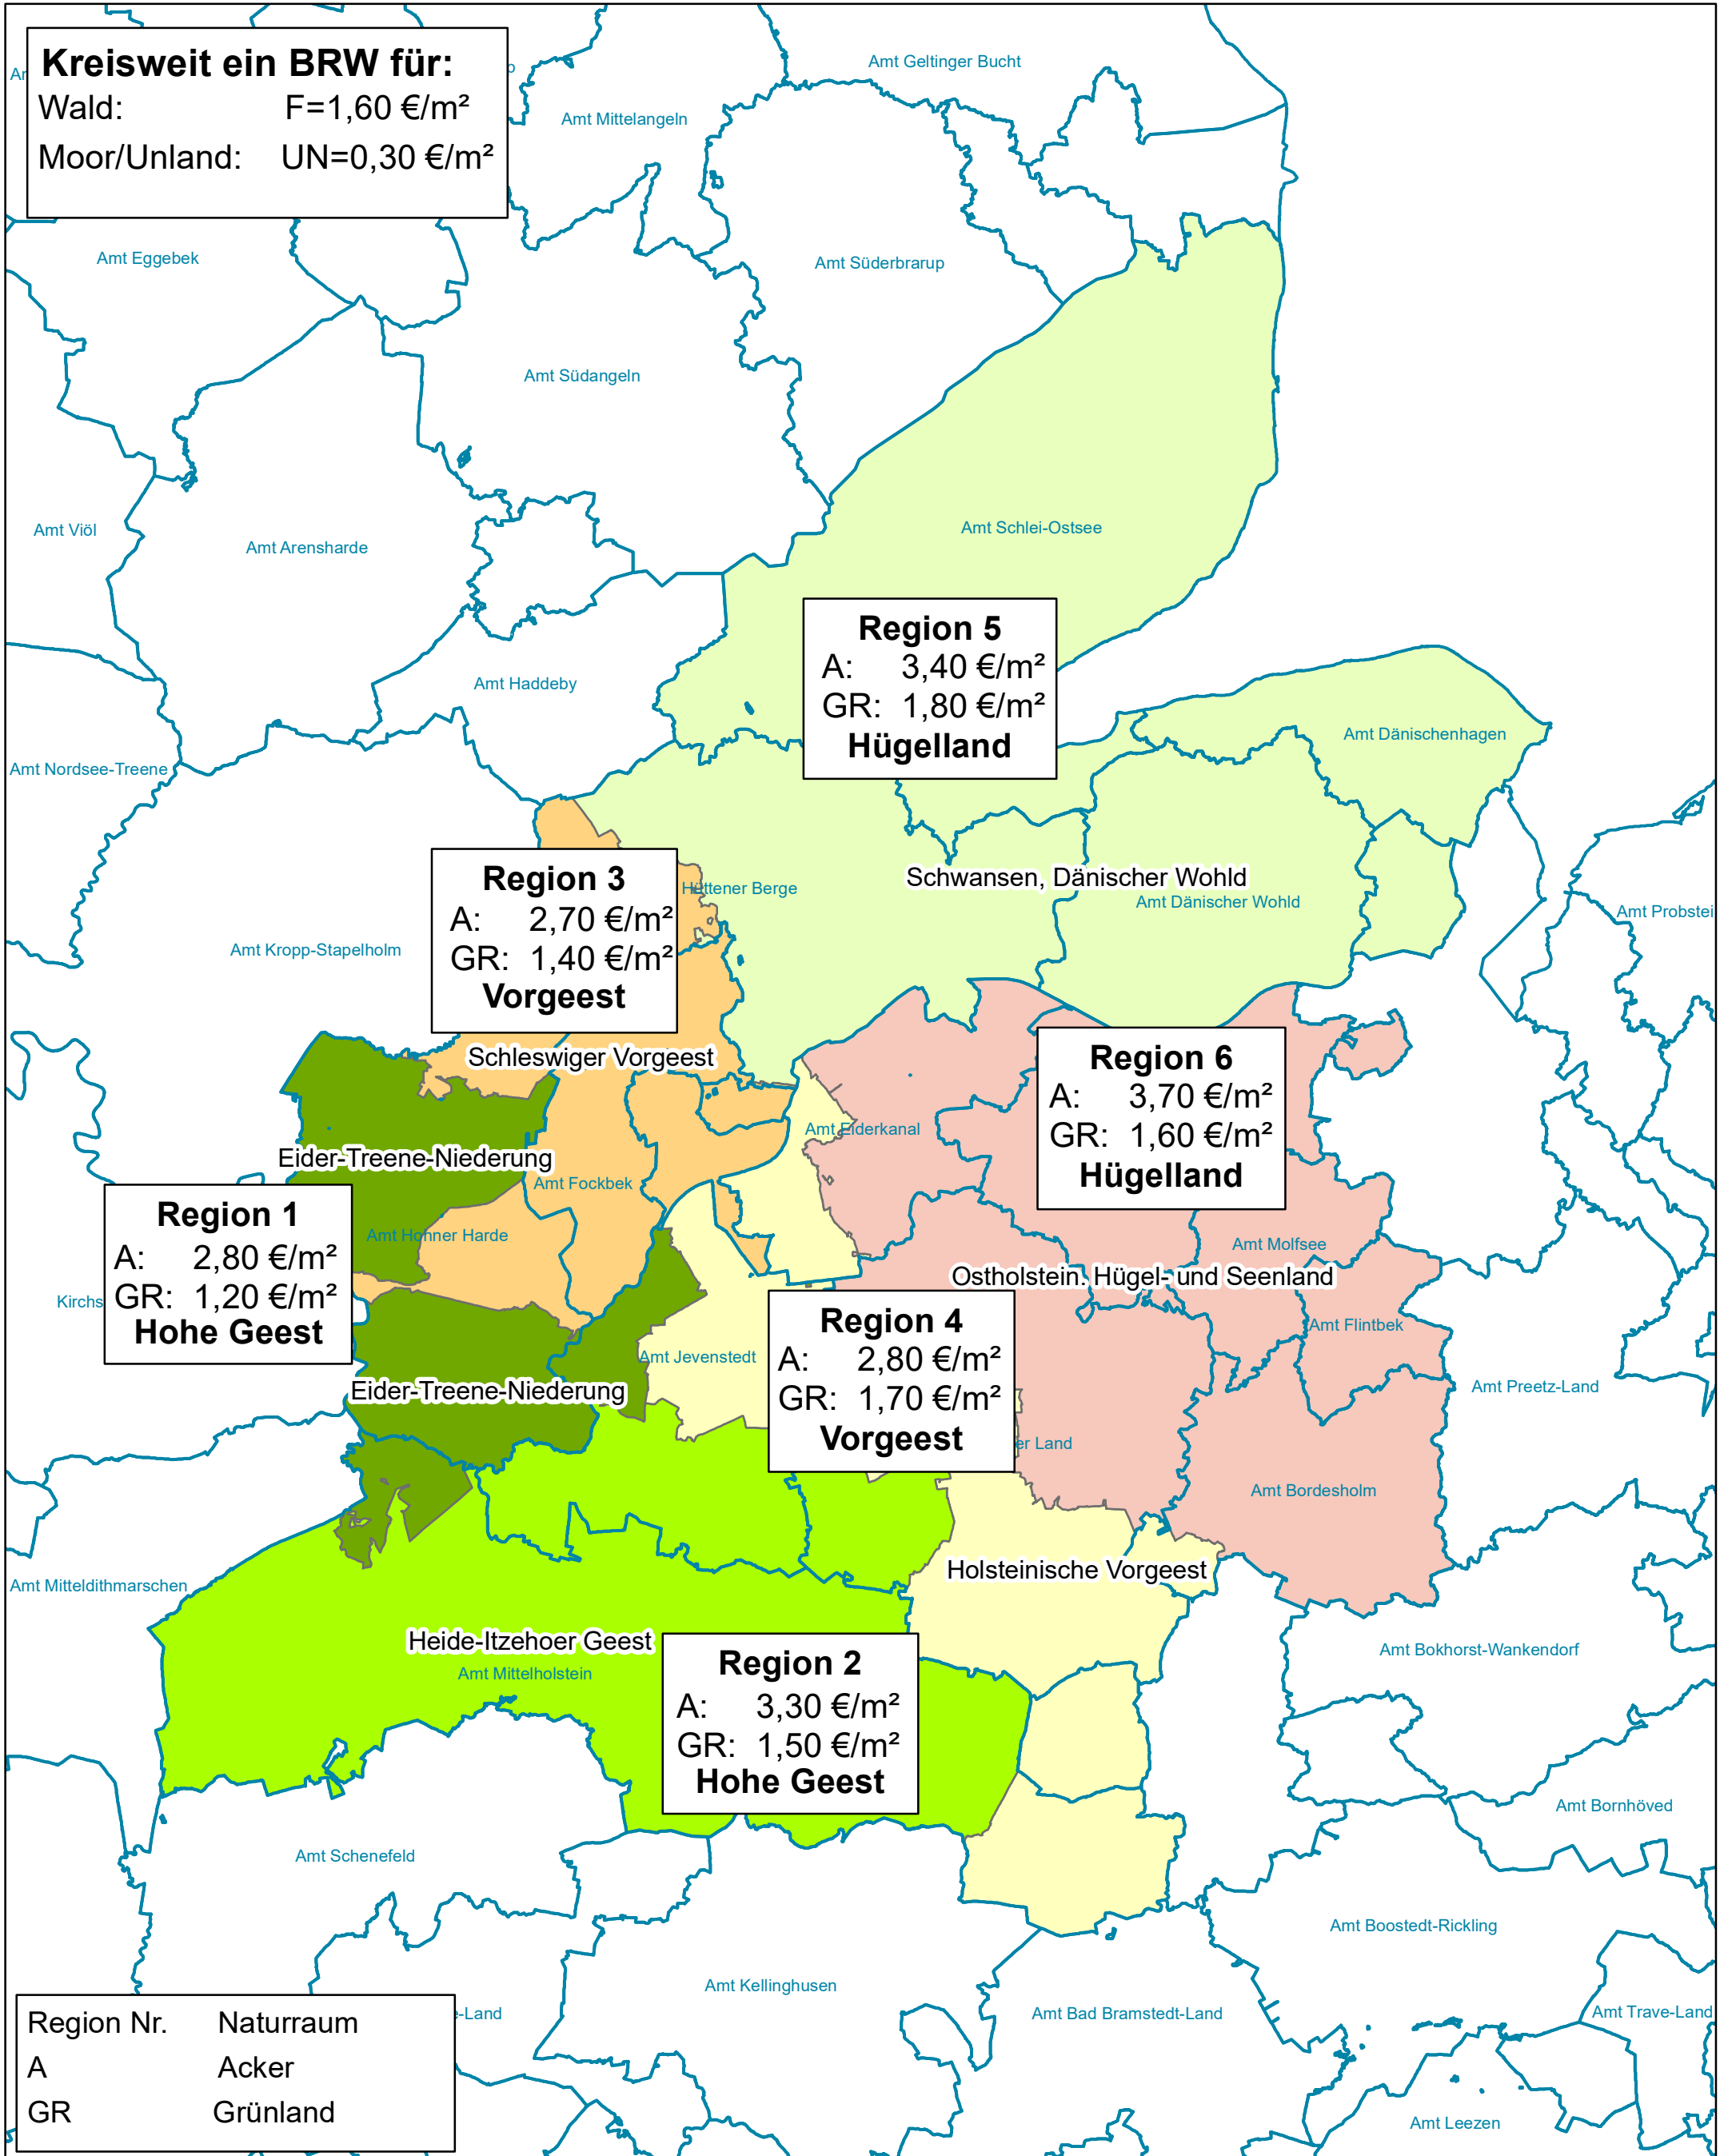

BRW für landwirtschaftliche Flächen zum 31.12.2020

Gutachterausschuss für Grundstückswerte im Kreis Rendsburg-Eckernförde

| Hauptnaturraum | Naturraum | BRW-Nummer | Richtgröße | Nutzung | Art | D_Lage | BRW 2016 € / m ² | BRW 2018 € / m ² | BRW 2020 € / m ² | Bemerkungen |
|----------------|----------------------------------|------------|------------|---------|-----|---------------|-----------------------------|-----------------------------|-----------------------------|--------------------|
| Hohe Geest - | Eider-Treene-Niederung | 563 | | LF | A | Region 1 | 2,70 € | 2,60 € | 2,80 € | für Flächen > 1 ha |
| Hohe Geest - | Eider-Treene-Niederung | 559 | | LF | GR | Region 1 | 1,30 € | 1,10 € | 1,20 € | für Flächen > 1 ha |
| Hohe Geest - | Heide-Itzehoer-Geest | 557 | | LF | A | Region 2 | 3,40 € | 3,30 € | 3,30 € | für Flächen > 1 ha |
| Hohe Geest - | Heide-Itzehoer-Geest | 560 | | LF | GR | Region 2 | 1,80 € | 1,80 € | 1,50 € | für Flächen > 1 ha |
| Vorgeest - | Schleswiger Vorgeest | 574 | | LF | A | Region 3 | 2,40 € | 2,60 € | 2,70 € | für Flächen > 1 ha |
| Vorgeest - | Schleswiger Vorgeest | 572 | | LF | GR | Region 3 | 1,60 € | 1,40 € | 1,40 € | für Flächen > 1 ha |
| Vorgeest - | Holsteinische Vorgeest | 573 | | LF | A | Region 4 | 2,30 € | 2,50 € | 2,80 € | für Flächen > 1 ha |
| Vorgeest - | Holsteinische Vorgeest | 571 | | LF | GR | Region 4 | 1,60 € | 1,50 € | 1,70 € | für Flächen > 1 ha |
| Hügelland - | Schwansen, Dänischer Wohld | 584 | | LF | A | Region 5 | 3,30 € | 3,20 € | 3,40 € | für Flächen > 1 ha |
| Hügelland - | Schwansen, Dänischer Wohld | 582 | | LF | GR | Region 5 | 1,80 € | 1,70 € | 1,80 € | für Flächen > 1 ha |
| Hügelland - | Ostholstein. Hügel- und Seenland | 583 | | LF | A | Region 6 | 3,10 € | 3,10 € | 3,70 € | für Flächen > 1 ha |
| Hügelland - | Ostholstein. Hügel- und Seenland | 581 | | LF | GR | Region 6 | 1,60 € | 1,50 € | 1,60 € | für Flächen > 1 ha |
| Kreis RD-ECK | Rendsburg-Eckernförde | 585 | | LF | F | Gesamt RD-ECK | 1,30 € | 1,30 € | 1,60 € | für alle Flächen |
| Kreis RD-ECK | Rendsburg-Eckernförde | 586 | | LF | UN | Gesamt RD-ECK | 0,30 € | 0,30 € | 0,30 € | für alle Flächen |